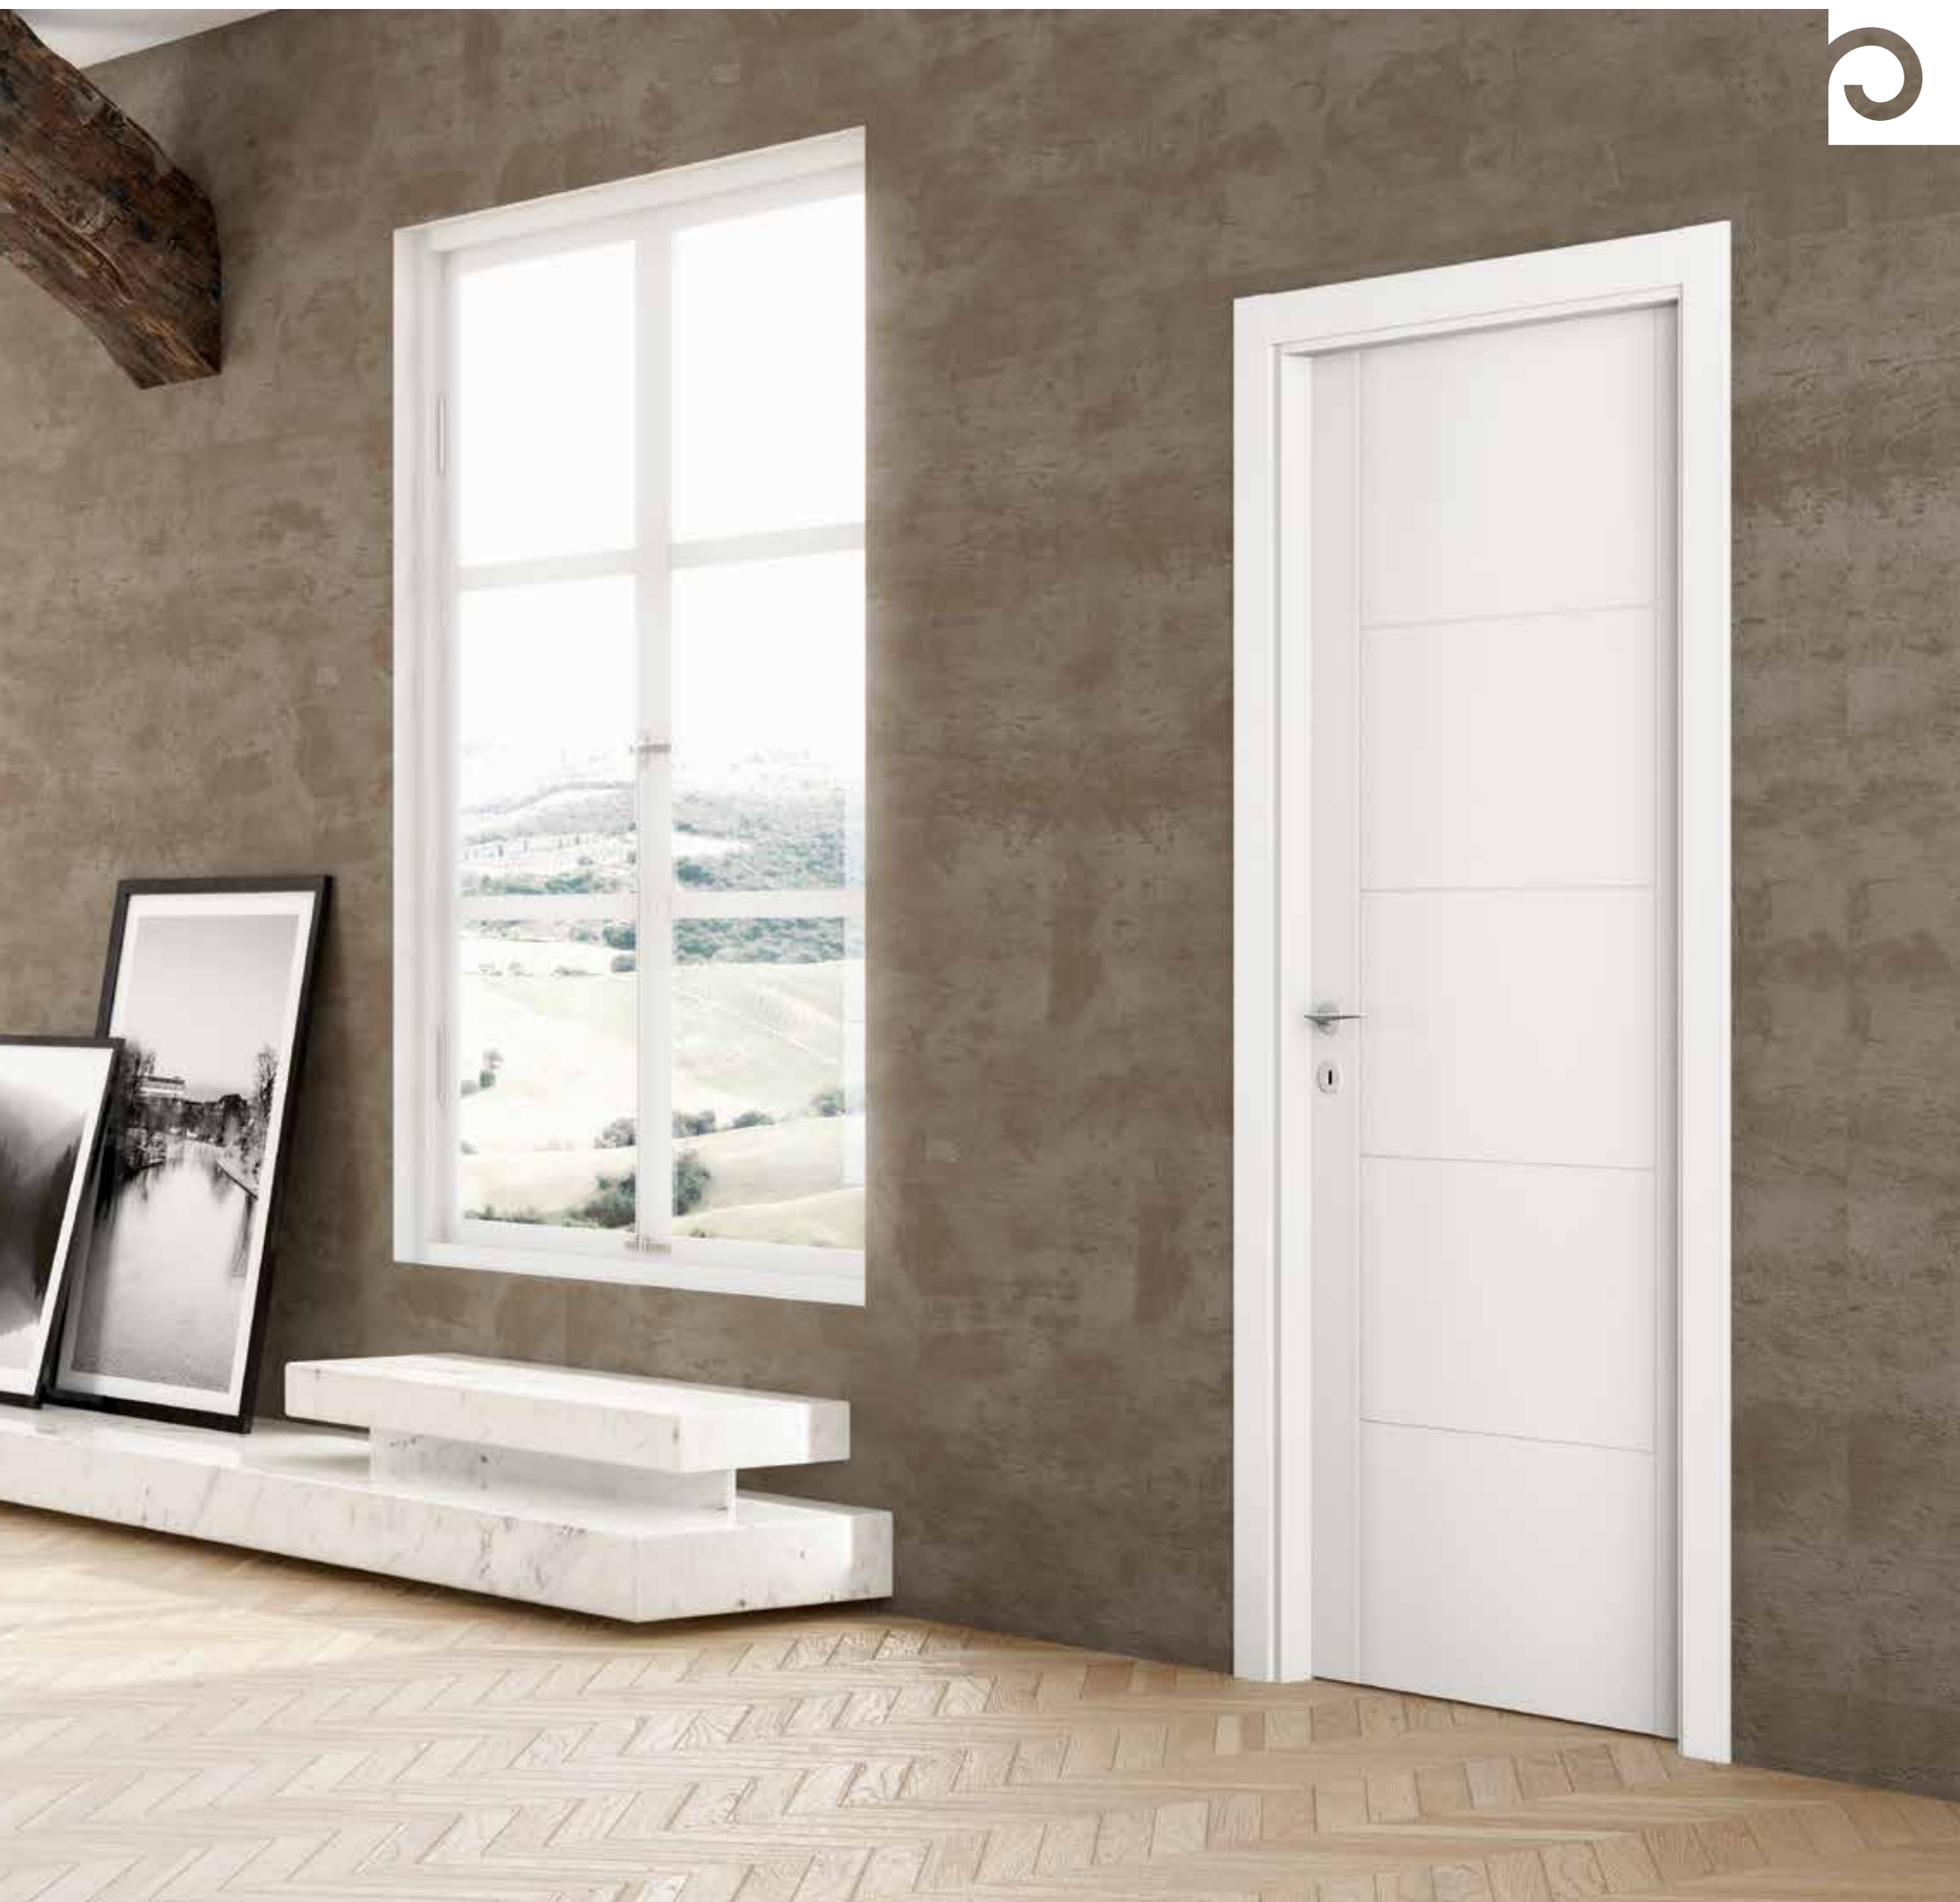

Laccato Bianco con fasce in Frassino Bianco
Scorrevole: sistema Micro 50

White laquered with white ash stripes
Sliding: System Micro 50

ESPRESSIVA

ES-i5P

Laccato Bianco

White lacquered

ESPRESSIVA

ES-GH