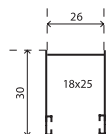

LARGHEZZA DEL TELO: Rilevare la larghezza riferendosi all'INTERNO DELLE GUIDE e riportando la misura con una sottrazione di -7 mm.

ESEMPIO: In caso di misura esatta 392,7 cm
è necessario comunicare in fase di ordine 392 cm

ALTEZZA DEL TELO: Rilevare l'altezza riferendosi alla LUCE ARCHITETTONICA e riportando la misura con un'aggiunta di +10 cm.

ESEMPIO: In caso di misura esatta 210 cm
è necessario comunicare in fase di ordine 220 cm

ATTENZIONE

È necessario comunicare in fase d'ordine solo misure finite:
LARGHEZZA interno guide -7mm
ALTEZZA luce +10cm

OPZIONI PER CHIUSURA TELO

serratura

catenacciolo finale

GUIDE COMPATIBILI

Le guide hanno sempre la stessa altezza del telo misura finita

GATS 002N

Spazzolino obbligatorio:
 fino a largh. 100cm altezza setole 0,7
 oltre 100cm altezza setole 0,9

GATS 004N

Spazzolino obbligatorio:
 fino a largh. 100cm altezza setole 0,7
 oltre 100cm altezza setole 0,9