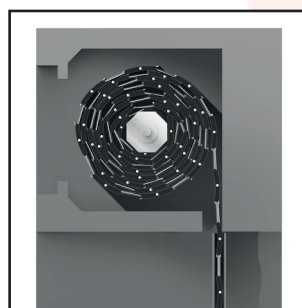

TABELLA INGOMBRI

GANCI DISTANZIALI da 0,5 cm

FINO A 500 cm
 DI LARGHEZZA
 TELO

ALTEZZA	DIAMETRO
120	18,0
140	19,7
160	20,5
180	21,0
200	21,7
220	22,3
240	23,3
260	24,6
280	24,9
300	25,2

regular 0,5 cm

acciaio zincato FE37 cod. **SOL2TSG20A**
 acciaio inox cod. **SOL2TSG20I**

PROFILI ALLUMINIO ESTRUSO

TAPPI

CHIUSURE

SISTEMA REGULAR

Funzionalità brevettata che trasforma la newSolar[®] in un frangisole.

SERRATURA SU TERMINALE

Questa newSolar[®] può essere chiusa con serratura o catenaccio sulla fascia terminale.

SISTEMA ELEPHANT

Questa newSolar[®] ha un sistema di contenimento delle fasce che permette installazioni con larghezze fino ai 5 metri.

INGOMBRI RIDOTTI

Nonostante sia una tapparella avvolgibile a fasce-profili distanziabili, trova allocazione nei cassonetti più diffusi sul mercato.