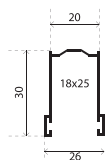

LARGHEZZA DEL TELO: Rilevare la larghezza riferendosi all'INTERNO DELLE GUIDE e riportando la misura con una sottrazione di -7 mm.

ESEMPIO: In caso di misura esatta 392,7 cm
è necessario comunicare in fase di ordine 392 cm

ALTEZZA DEL TELO: Rilevare l'altezza riferendosi alla LUCE ARCHITETTONICA e riportando la misura con un'aggiunta di +10 cm.

ESEMPIO: In caso di misura esatta 210 cm
è necessario comunicare in fase di ordine 220 cm

ATTENZIONE

È necessario comunicare in fase d'ordine solo misure finite:
LARGHEZZA interno guide -7mm
ALTEZZA luce +10cm

OPZIONI PER CHIUSURA TELO

serratura

catenacciolo finale

GUIDE COMPATIBILI

Le guide hanno sempre la stessa altezza del telo misura finita

GATS 002N

Spazzolino obbligatorio:
 fino a largh. 100cm altezza setole 0,7
 oltre 100cm altezza setole 0,9

GATS 004N

Spazzolino obbligatorio:
 fino a largh. 100cm altezza setole 0,7
 oltre 100cm altezza setole 0,9