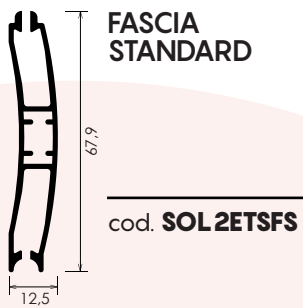

PROFILI ALLUMINIO ESTRUSO