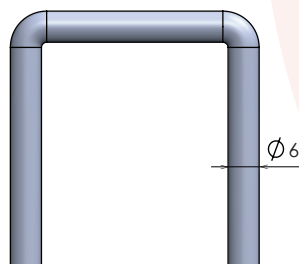

DISTANZE DISPONIBILI TRA LE FASCE DEL TELO: 3

GANCIO newSolar® 2 cm