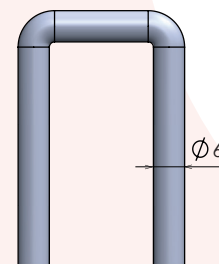

- Telo completo
- Molle di sicurezza per attacco rullo con copertura
- Spazzolino per guida

REQUISITO ESSENZIALE:
RULLO Ø 70, SPESSORE 15/10

DISTANZE DISPONIBILI TRA LE FASCE DEL TELO: 3

GANCIO newSolar® 2 cm

GANCIO newSolar® 0,5 cm

GANCIO newSolar® 1 cm

Per una gestione più personalizzata di luce e ombra è possibile configurare **newSolar® elephant** anche con una combinazione dei ganci distanziali di misure diverse all'interno dello stesso telo.

TABELLA INGOMBRI

GANCI DISTANZIALI da 2 cm

FINO A 500 cm
DI LARGHEZZA
TELO

ALTEZZA	DIAMETRO
120	18,3
140	20,1
160	20,8
180	21,6
200	22,0
220	23,2
240	24,0
260	25,0
280	25,3
300	25,9

regular 2 cm

acciaio zincato FE37 cod. **SOL2TSG36A**
acciaio inox cod. **SOL2TSG36I**

TABELLA INGOMBRI

GANCI DISTANZIALI da 1 cm

FINO A 500 cm
DI LARGHEZZA
TELO

ALTEZZA	DIAMETRO
120	18,1
140	19,9
160	20,7
180	21,3
200	21,8
220	22,4
240	23,5
260	24,8
280	25,0
300	25,5

regular 1 cm

acciaio zincato FE37 cod. **SOL2TSG28A**
acciaio inox cod. **SOL2TSG28I**