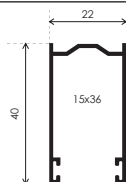

LARGHEZZA DEL TELO: Rilevare la larghezza riferendosi all'INTERNO DELLE GUIDE e riportando la misura con una sottrazione di -7 mm.

ESEMPIO: In caso di misura esatta 392,7 cm
è necessario comunicare in fase di ordine 392 cm

ALTEZZA DEL TELO: Rilevare l'altezza riferendosi alla LUCE ARCHITETTONICA e riportando la misura con un'aggiunta di +10 cm.

ESEMPIO: In caso di misura esatta 210 cm
è necessario comunicare in fase di ordine 220 cm

ATTENZIONE

È necessario comunicare in fase d'ordine solo misure finite:
LARGHEZZA interno guide -7mm
ALTEZZA luce +10cm

OPZIONI PER CHIUSURA TELO

serratura

catenacciolo finale

GUIDE COMPATIBILI

Le guide hanno sempre la stessa altezza del telo misura finita

GATS 002N

Spazzolino obbligatorio:
 fino a largh. 100cm altezza setole 0,7
 oltre 100cm altezza setole 0,9

GATS 004N

Spazzolino obbligatorio:
 fino a largh. 100cm altezza setole 0,7
 oltre 100cm altezza setole 0,9