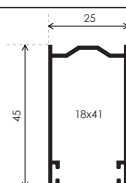

LARGHEZZA DEL TELO: Rilevare la larghezza riferendosi all'INTERNO DELLE GUIDE e riportando la misura con una sottrazione di -7 mm.

ESEMPIO: In caso di misura esatta 392,7 cm
è necessario comunicare in fase di ordine 392 cm

ATTENZIONE

È necessario comunicare in fase d'ordine solo misure finite:
LARGHEZZA interno guide -7mm
ALTEZZA luce +10cm

OPZIONI PER CHIUSURA TELO

serratura

catenacciolo finale

GUIDE COMPATIBILI

Le guide hanno sempre la stessa altezza del telo misura finita

GATS 002N

Spazzolino obbligatorio:
 fino a largh. 100cm altezza setole 0,7
 oltre 100cm altezza setole 0,9

GATS 004N

Spazzolino obbligatorio:
 fino a largh. 100cm altezza setole 0,7
 oltre 100cm altezza setole 0,9

GATS 006N

Spazzolino obbligatorio:
 fino a largh. 100cm altezza setole 0,5
 oltre 100cm altezza setole 0,7

GATS 007N

Spazzolino obbligatorio:
 fino a largh. 100cm altezza setole 0,7
 oltre 100cm altezza setole 0,9