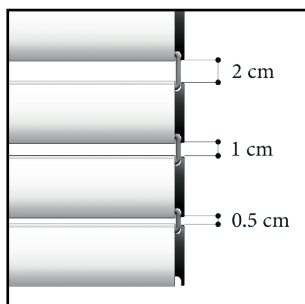

3 DISTANZE

Il telo di questa newSolar® può essere ordinato con 3 misure distanziali differenti: da 2 cm, 1 cm, 0,5 cm, anche in combinazioni diverse. Configurazione da comunicare in fase d'ordine.