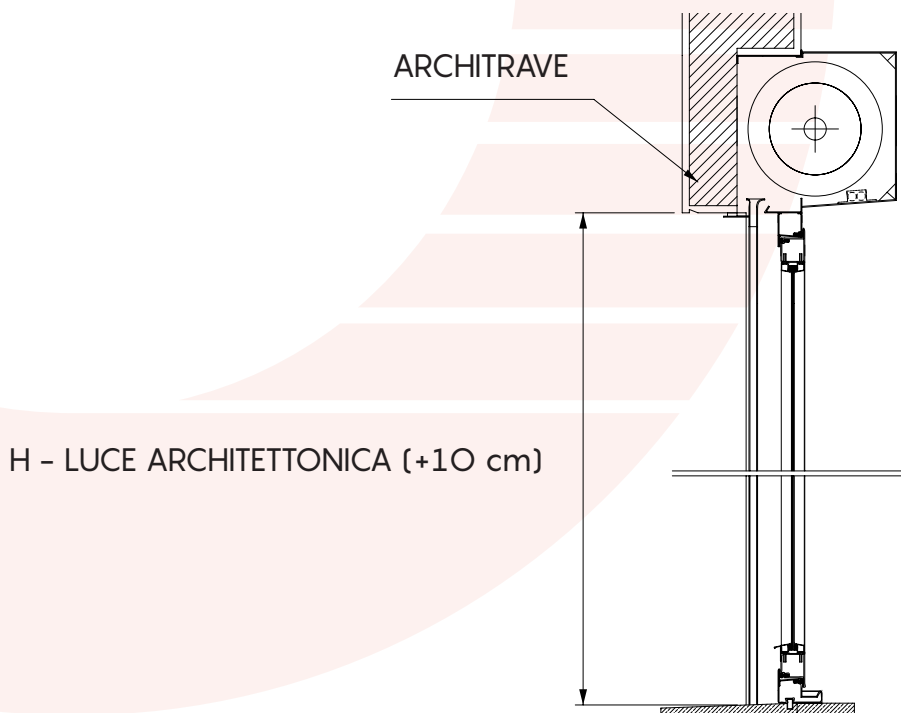

3 DISTANZE

Il telo di questa newSolar[®] può essere ordinato con 3 misure distanziali differenti: da 2 cm, 1 cm, 0,5 cm, anche in combinazioni diverse. Configurazione da comunicare in fase d'ordine.

COME PRENDERE LE MISURE

LARGHEZZA DEL TELO: Rilevare la larghezza riferendosi all'INTERNO DELLE GUIDE e riportando la misura con una sottrazione di -7 mm.

ESEMPIO: In caso di misura esatta 392,7 cm
è necessario comunicare in fase di ordine 392 cm

ALTEZZA DEL TELO: Rilevare l'altezza riferendosi alla LUCE ARCHITETTONICA e riportando la misura con un'aggiunta di +10 cm.

ESEMPIO: In caso di misura esatta 210 cm
è necessario comunicare in fase di ordine 220 cm