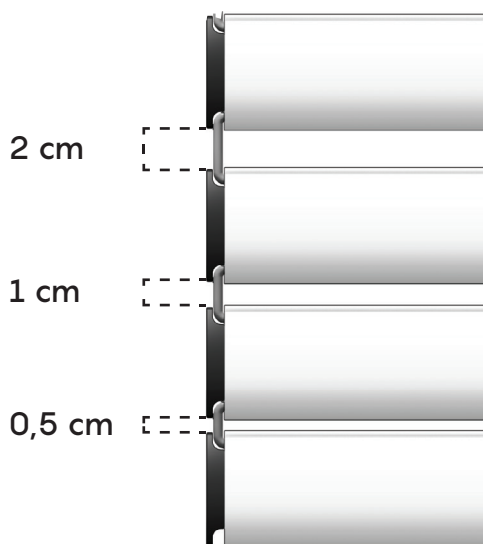

new SOLAR®
European Patent EP3184726B1
a product by Tenda System Italia

elephant

Q3

SCHEDA TECNICA

Peso al m² completa	9 kg
Misure massime consigliate	500 cm x 400 cm larghezza x altezza

CONTENUTO DELLA CONFEZIONE:

- Telo completo
- Molle di sicurezza per attacco rullo con copertura
- Spazzolino per guida

REQUISITO ESSENZIALE:
RULLO Ø 70, SPESSORE 15/10

DISTANZE DISPONIBILI TRA LE FASCE DEL TELO: 3

GANCIO newSolar® 2 cm

GANCIO newSolar® 0,5 cm

GANCIO newSolar® 1 cm

Per una gestione più personalizzata di luce e ombra è possibile configurare **newSolar® elephant** anche con una combinazione dei ganci distanziali di misure diverse all'interno dello stesso telo.

TABELLA INGOMBRI

GANCI DISTANZIALI da 2 cm

FINO A 500 cm
DI LARGHEZZA
TELO

ALTEZZA	DIAMETRO
120	18,3
140	20,1
160	20,8
180	21,6
200	22,0
220	23,2
240	24,0
260	25,0
280	25,3
300	25,9

regular 2 cm

acciaio zincato FE37 cod. **SOL2TSG36A**
acciaio inox cod. **SOL2TSG36I**