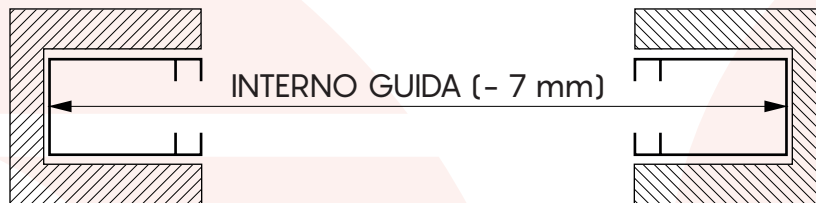

PROFILI ALLUMINIO ESTRUSO

TAPPI

CHIUSURE

SISTEMA REGULAR

Funzionalità brevettata che trasforma la newSolar[®] in un frangisole.

SERRATURA SU TERMINALE

Questa newSolar[®] può essere chiusa con serratura o catenaccio sulla fascia terminale.

SISTEMA ELEPHANT

Questa newSolar[®] ha un sistema di contenimento delle fasce che permette installazioni con larghezze fino ai 5 metri.

INGOMBRI RIDOTTI

Nonostante sia una tapparella avvolgibile a fasce-profili distanziabili, trova allocazione nei cassonetti più diffusi sul mercato.

3 DISTANZE

Il telo di questa newSolar[®] può essere ordinato con 3 misure distanziali differenti: da 2 cm, 1 cm, 0,5 cm, anche in combinazioni diverse. Configurazione da comunicare in fase d'ordine.

COME PRENDERE LE MISURE

LARGHEZZA DEL TELO: Rilevare la larghezza riferendosi all'INTERNO DELLE GUIDE e riportando la misura con una sottrazione di -7 mm.

ESEMPIO: In caso di misura esatta 392,7 cm
è necessario comunicare in fase di ordine 392 cm