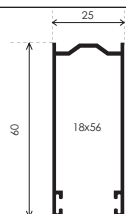

LARGHEZZA DEL TELO: Rilevare la larghezza riferendosi all'INTERNO DELLE GUIDE e riportando la misura con una sottrazione di -7 mm.

ESEMPIO: In caso di misura esatta 392,7 cm
è necessario comunicare in fase di ordine 392 cm

ATTENZIONE

È necessario comunicare in fase d'ordine solo misure finite:
LARGHEZZA interno guide -7mm
ALTEZZA luce +10cm

OPZIONI PER CHIUSURA TELO

serratura

catenacciolo finale

GUIDE COMPATIBILI

Le guide hanno sempre la stessa altezza del telo misura finita

GATS 002N

Spazzolino obbligatorio:
 fino a largh. 100cm altezza setole 0,7
 oltre 100cm altezza setole 0,9

GATS 004N

Spazzolino obbligatorio:
 fino a largh. 100cm altezza setole 0,7
 oltre 100cm altezza setole 0,9

GATS 006N

Spazzolino obbligatorio:
 fino a largh. 100cm altezza setole 0,5
 oltre 100cm altezza setole 0,7

GATS 007N

Spazzolino obbligatorio:
 fino a largh. 100cm altezza setole 0,7
 oltre 100cm altezza setole 0,9