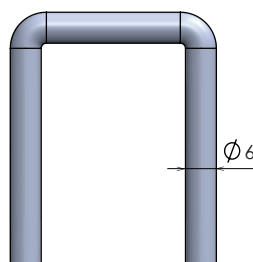

- Telo completo
- Molle di sicurezza per attacco rullo con copertura
- Spazzolino per guida

REQUISITO ESSENZIALE:
RULLO Ø 70, SPESSORE 15/10

DISTANZE DISPONIBILI TRA LE FASCE DEL TELO: 3

GANCIO newSolar® 2 cm

GANCIO newSolar® 0,5 cm

GANCIO newSolar® 1 cm

Per una gestione più personalizzata di luce e ombra è possibile configurare **newSolar® elephant** anche con una combinazione dei ganci distanziali di misure diverse all'interno dello stesso telo.

TABELLA INGOMBRI

GANCI DISTANZIALI da 2 cm

FINO A 500 cm
DI LARGHEZZA
TELO

ALTEZZA	DIAMETRO
120	18,3
140	20,1
160	20,8
180	21,6
200	22,0
220	23,2
240	24,0
260	25,0
280	25,3
300	25,9

regular 2 cm

acciaio zincato FE37 cod. **SOL2TSG36A**
acciaio inox cod. **SOL2TSG36I**

TABELLA INGOMBRI

GANCI DISTANZIALI da 1 cm

FINO A 500 cm
DI LARGHEZZA
TELO

ALTEZZA	DIAMETRO
120	18,1
140	19,9
160	20,7
180	21,3
200	21,8
220	22,4
240	23,5
260	24,8
280	25,0
300	25,5

regular 1 cm

acciaio zincato FE37 cod. **SOL2TSG28A**
acciaio inox cod. **SOL2TSG28I**