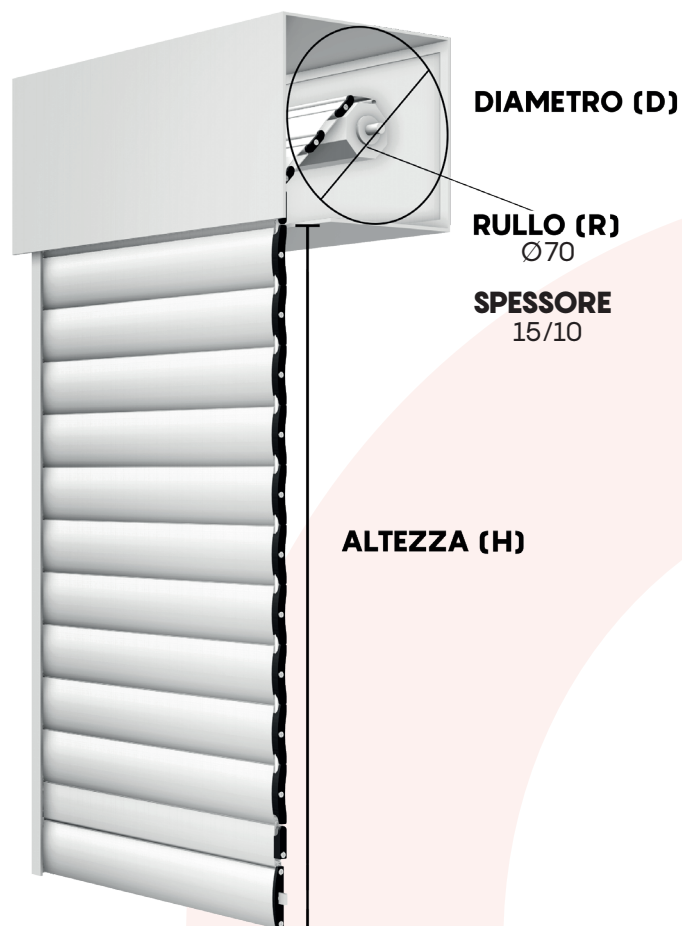

new SOLAR®
European Patent EP3184726B1
a product by Tenda System Italia

elephant

Q3

SCHEDA TECNICA

Peso al m² completa	9 kg
Misure massime consigliate	500 cm x 400 cm larghezza x altezza

CONTENUTO DELLA CONFEZIONE:

- Telo completo
- Molle di sicurezza per attacco rullo con copertura
- Spazzolino per guida

REQUISITO ESSENZIALE:
RULLO Ø 70, SPESSORE 15/10

DISTANZE DISPONIBILI TRA LE FASCE DEL TELO: 3

GANCIO newSolar® 2 cm

GANCIO newSolar® 0,5 cm

GANCIO newSolar® 1 cm

Per una gestione più personalizzata di luce e ombra è possibile configurare **newSolar® elephant** anche con una combinazione dei ganci distanziali di misure diverse all'interno dello stesso telo.

TABELLA INGOMBRI

GANCI DISTANZIALI da 2 cm

FINO A 500 cm
DI LARGHEZZA
TELO

ALTEZZA	DIAMETRO
120	18,3
140	20,1
160	20,8
180	21,6
200	22,0
220	23,2
240	24,0
260	25,0
280	25,3
300	25,9

regular 2 cm

acciaio zincato FE37 cod. **SOL2TSG36A**
acciaio inox cod. **SOL2TSG36I**